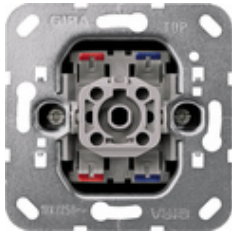

**Wipcontroleschakelaar-basiselement 10 AX 250 V~ met glimlampenelement 230 V
Uitschakelaar 2-polig**

Specificatie	Art. nr.	VE	EUR/stuk excl. BTW	PS	EAN
 Uitschakelaar 2-polig	0112 00 521682	10/100	32,26	01	4010337112006

Technische gegevens

Inbouwdiepte: 28 mm

Aanwijzingen

- Ook met verlichting aan te sluiten.