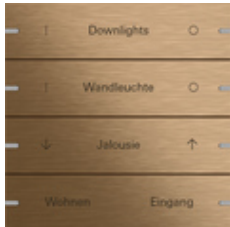

Wippenset 4-voudig individueel voor tastsensor 4.95

Specificatie	Art. nr.	VE	EUR/stuk excl. BTW	PS	EAN
 aluminium zuiver wit glanzend (gelakt)	5034 903	1	187,47	06	4010337098270
 aluminium zuiver wit mat (gelakt)	5034 927	1	187,47	06	4010337098317
 aluminium antraciet (gelakt)	5034 928	1	187,47	06	4010337098218
 aluminium (geanodiseerd)	5034 17	1	141,10	06	4010337072645
 aluminium zwart mat (gelakt)	5034 905	1	187,47	06	4010337098249
 aluminium grijs mat (gelakt)	5034 915	1	187,47	06	4010337098171
 aluminium zwart (geanodiseerd)	5034 126	1	141,10	06	4010337072614
 brons	5034 38	1	314,99	06	4010337098348
 glas zwart	5034 05	1	141,10	06	4010337072522

edelstaal

5034 219

1

245,44

06

4010337072584

Aanwijzingen

- Het labelen vindt plaats via de Gira labelservice en wordt met een laser precies en permanent op het materiaal aangebracht. Na de gratis registratie kunt u kiezen uit verschillende lettertypes en symbolen voor een individuele vormgeving, zodat ook bedrijfs- of hotellogo's kunnen worden geïntegreerd. De bestelling wordt afgehandeld via de groothandel die bij aanvang van het bestelproces van de wippen wordt vermeld.
- Let op dat de wippensets voor de tastsensor 4.95 in glas wit om technische redenen niet door middel van lasertechniek kunnen worden bedrukt.
- Dit product kan uitsluitend via de Gira labelservice worden besteld.
- Professionele tekstlabels via de Gira labelservice
www.marking.gira.com.