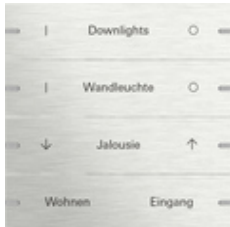

Wippenzet 4-voudig individueel voor tastsensor 4

Specificatie	Art. nr.	VE	EUR/stuk excl. BTW	PS	EAN
 aluminium zuiver wit glanzend (gelakt)	5034 903	1	187,47	06	4010337098270
 aluminium zuiver wit mat (gelakt)	5034 927	1	187,47	06	4010337098317
 aluminium antraciet (gelakt)	5034 928	1	187,47	06	4010337098218
 aluminium (geanodiseerd)	5034 17	1	141,10	06	4010337072645
 aluminium zwart mat (gelakt)	5034 905	1	187,47	06	4010337098249
 aluminium grijs mat (gelakt)	5034 915	1	187,47	06	4010337098171
 aluminium zwart (geanodiseerd)	5034 126	1	141,10	06	4010337072614
 brons	5034 38	1	314,99	06	4010337098348
 glas zwart	5034 05	1	141,10	06	4010337072522

edelstaal

5034 219

1

245,44

06

4010337072584

Aanwijzingen

- Het labelen vindt plaats via de Gira labelservice en wordt met een laser precies en permanent op het materiaal aangebracht. Na de gratis registratie kunt u kiezen uit verschillende lettertypes en symbolen voor een individuele vormgeving, zodat ook bedrijfs- of hotellogo's kunnen worden geïntegreerd. De bestelling wordt afgehandeld via de groothandel die bij aanvang van het bestelproces van de wippen wordt vermeld.
- Let op dat de wippensets voor de tastsensor 4 in glas wit om technische redenen niet door middel van lasertechniek kunnen worden bedrukt.
- Dit product kan uitsluitend via de Gira labelservice worden besteld.
- Professionele tekstlabels via de Gira labelservice www.marking.gira.com.