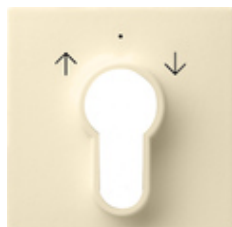

## Afdekking voor sleutelschakelaar en sleuteldrukcontact

Specificatie	Art. nr.	VE	EUR/stuk excl. BTW	PS	EAN
 crème wit glanzend	0664 01	1	9,27	02	4010337664017
 zuiver wit glanzend	0664 03	1/5	9,27	02	4010337664031
 zuiver wit mat	0664 27	1/5	9,27	02	4010337664277
 antraciet	0664 28	1	12,67	02	4010337664284
 kleur aluminium	0664 26	1	17,90	02	4010337664260
 zwart mat	0664 005	1	17,90	02	4010337036654
 grijs mat	0664 015	1	17,90	02	4010337081234