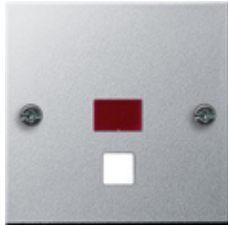

## Afdekking met controlevenster voor trekschakelaar

Specificatie	Art. nr.	VE	EUR/stuk excl. BTW	PS	EAN
 crème wit glanzend	0638 01	10/100	6,69	01	4010337638018
 zuiver wit glanzend	0638 03	10	6,69	01	4010337638032
 zuiver wit mat	0638 27	10	6,69	01	4010337638278
 antraciet	0638 28	1	9,29	11	4010337638285
 kleur aluminium	0638 26	1	13,34	11	4010337638261
 zwart mat	0638 005	1	13,34	11	4010337036623

### Levering

- Uitvoering met rode lens.
- Eindnummer 01 aanvullend met crème witte lens.
- Eindnummer 03, 27 aanvullend met zuiver witte lens.