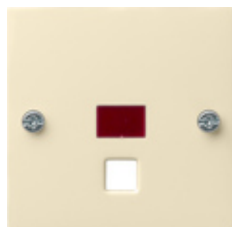

Afdekking met controlevenster voor trekschakelaar

Specificatie	Art. nr.	VE	EUR/stuk excl. BTW	PS	EAN
 crème wit glanzend	0638 01	10/100	6,69	01	4010337638018
 zuiver wit glanzend	0638 03	10	6,69	01	4010337638032
 zuiver wit mat	0638 27	10	6,69	01	4010337638278
 antraciet	0638 28	1	9,29	11	4010337638285
 kleur aluminium	0638 26	1	13,34	11	4010337638261
 zwart mat	0638 005	1	13,34	11	4010337036623

Aanwijzingen

- Volgens beschikbaarheid.

Levering

- Uitvoering met rode lens.
- Eindnummer 01 aanvullend met crème witte lens.
- Eindnummer 03, 27 aanvullend met zuiver witte lens.