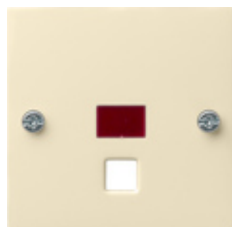

## Afdekking met controlevenster voor trekschakelaar

Specificatie	Art. nr.	VE	EUR/stuk excl. BTW	PS	EAN
 crème wit glanzend	0638 01	10/100	6,69	01	4010337638018
 zuiver wit glanzend	0638 03	10	6,69	01	4010337638032
 zuiver wit mat	0638 27	10	6,69	01	4010337638278
 antraciet	0638 28	1	9,29	11	4010337638285
 kleur aluminium	0638 26	1	13,34	11	4010337638261
 zwart mat	0638 005	1	13,34	11	4010337036623

### Levering

- Uitvoering met rode lens.
- Eindnummer 01 aanvullend met crème witte lens.
- Eindnummer 03, 27 aanvullend met zuiver witte lens.