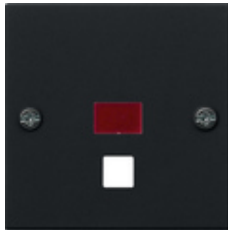

Afdekking met controlevenster voor trekschakelaar

Specificatie	Art. nr.	VE	EUR/stuk excl. BTW	PS	EAN
 crème wit glanzend	0638 01	10/100	6,69	01	4010337638018
 zuiver wit glanzend	0638 03	10	6,69	01	4010337638032
 zuiver wit mat	0638 27	10	6,69	01	4010337638278
 antraciet	0638 28	1	9,29	11	4010337638285
 kleur aluminium	0638 26	1	13,34	11	4010337638261
 zwart mat	0638 005	1	13,34	11	4010337036623

Aanwijzingen

- Volgens beschikbaarheid.

Levering

- Uitvoering met rode lens.
- Eindnummer 01 aanvullend met crème witte lens.
- Eindnummer 03, 27 aanvullend met zuiver witte lens.