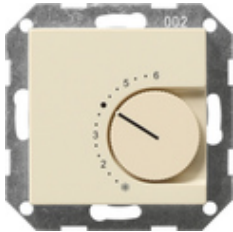

Ruimtetemperatuurregelaar 24/5 (2) A~ met wisselcontact

Specificatie	Art. nr.	VE	EUR/stuk excl. BTW	PS	EAN
 crème wit glanzend	0397 01	1/5	104,48	02	4010337397014
 zuiver wit glanzend	0397 03	1/5	104,48	02	4010337397038
 zuiver wit mat	0397 27	1/5	104,48	02	4010337397274
 antraciet	0397 28	1/5	107,26	02	4010337397281
 kleur aluminium	0397 26	1/5	111,51	02	4010337397267
 zwart mat	0397 005	1/5	111,51	02	4010337037446

Technische gegevens

Nominale spanning:	AC 24 V
Nominale stroom	
- Verwarmen (verbreekcontact):	10 (4) A
- Koelen (maakcontact):	5 (2) A
Aansluitvermogen	
- Verwarmen (verbreekcontact):	ca. 240 W
- Koelen (maakcontact):	ca. 120 W
Schakeltemperatuurverschil:	ca. 0,5 K
Energieklasse:	I = 1 %

Inbouwdiepte:	25 mm
Omgevingstemperatuur:	+5 °C tot +30 °C

Aanwijzingen

- Alleen voor schroefbevestiging.
 - Vlakke uitvoering.
-