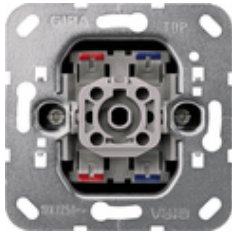

**Basiselement wipcontroleschakelaar 10 AX 250 V~ met glimlampenelement 230 V
Uitschakelaar 2-polig**

Specificatie	Art. nr.	VE	EUR/stuk excl. BTW	PS	EAN
 Uitschakelaar 2-polig	0112 00	10	32,67	01	4010337112006

Technische gegevens

Inbouwdiepte:	28 mm
Aansluitingdoorsnede - voor stijve en flexibele leidingen tot:	2,5 mm ²
Nominaal vermogen - LEDi/ CFLi:	100 W

Aanwijzingen

- Ook met verlichting aan te sluiten.