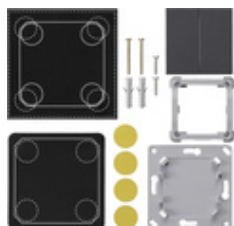

**Set di montaggio radiotrasmittitore a parete EnOcean 2 modulos e trasmettitore a parete Bluetooth® 2 modulos
System 55**

Specifica	Cod. ord.	UI	EUR/pezzo IVA esclusa	SP	EAN
 bianco puro brillante	8232 03	1	66,54	02	4010337031963
 color alluminio	8232 26	1	70,43	02	4010337031994
 bianco puro satinato	8232 27	1	66,54	02	4010337031987
 antracite	8232 28	1	68,24	02	4010337032014