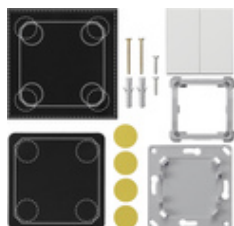

Set di montaggio radiotrasmittitore a parete EnOcean 2 modulos e trasmettitore a parete Bluetooth® 2 modulos System 55

Specifica	Cod. ord.	UI	EUR/pezzo IVA esclusa	SP	EAN
 bianco puro brillante	8232 03	1	64,35	02	4010337031963
 color alluminio	8232 26	1	68,11	02	4010337031994
 bianco puro satinato	8232 27	1	64,35	02	4010337031987
 antracite	8232 28	1	66,00	02	4010337032014