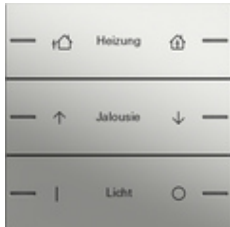

## Set di bilancieri 3 moduli personalizzabile per sensore tattile 4.55

Specifica	Cod. ord.	UI	EUR/pezzo IVA esclusa	SP	EAN
 bianco crema brillante	5763 01	1	51,08	06	4010337111597
 bianco puro brillante	5763 03	1	51,08	06	4010337111603
 bianco puro satinato	5763 27	1	51,08	06	4010337111610
 antracite	5763 28	1	57,33	06	4010337111627
 color alluminio	5763 26	1	57,33	06	4010337111634
 nero opaco	5763 005	1	57,33	06	4010337111641
 grigio opaco	5763 015	1	57,33	06	4010337111658
 acciaio inox	5763 600	1	82,36	06	4010337111665

### Avvisi

- La scritta, estremamente nitida e indelebile, è applicata al laser dal servizio diciture Gira. Per una realizzazione personalizzata è possibile registrarsi gratuitamente e scegliere tra i diversi caratteri e simboli a disposizione o anche integrare loghi aziendali o alberghieri.