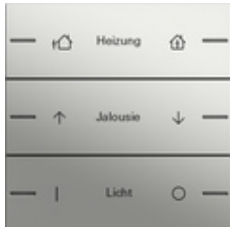

## Set di interruttori a bilanciere 3 modulo personalizzabile per sensore tattile 4 System 55

Specifica	Cod. ord.	UI	EUR/pezzo IVA esclusa	SP	EAN
 bianco crema brillante	5763 01	1	50,18	06	4010337111597
 bianco puro brillante	5763 03	1	50,18	06	4010337111603
 bianco puro satinato	5763 27	1	50,18	06	4010337111610
 antracite	5763 28	1	56,32	06	4010337111627
 color alluminio	5763 26	1	56,32	06	4010337111634
 nero opaco	5763 005	1	56,32	06	4010337111641
 grigio opaco	5763 015	1	56,32	06	4010337111658
 acciaio inox	5763 600	1	80,90	06	4010337111665

### Avvisi

- La scritta, estremamente nitida e indelebile, è applicata al laser dal servizio diciture Gira. Per una realizzazione personalizzata è possibile registrarsi gratuitamente e scegliere tra i diversi caratteri e simboli a disposizione o anche integrare loghi aziendali o alberghieri.