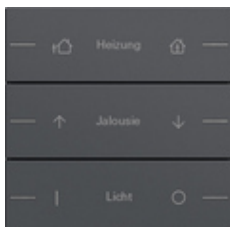

Set di bilancieri 3 moduli personalizzabile per sensore tattile 4.55

Specifica	Cod. ord.	UI	EUR/pezzo IVA esclusa	SP	EAN
 bianco crema brillante	5763 01	1	51,08	06	4010337111597
 bianco puro brillante	5763 03	1	51,08	06	4010337111603
 bianco puro satinato	5763 27	1	51,08	06	4010337111610
 antracite	5763 28	1	57,33	06	4010337111627
 color alluminio	5763 26	1	57,33	06	4010337111634
 nero opaco	5763 005	1	57,33	06	4010337111641
 grigio opaco	5763 015	1	57,33	06	4010337111658
 acciaio inox	5763 600	1	82,36	06	4010337111665

Avvisi

- La scritta, estremamente nitida e indelebile, è applicata al laser dal servizio diciture Gira. Per una realizzazione personalizzata è possibile registrarsi gratuitamente e scegliere tra i diversi caratteri e simboli a disposizione o anche integrare loghi aziendali o alberghieri.