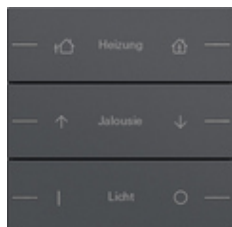

Set di interruttori a bilanciere 3 modulo personalizzabile per sensore tattile 4 System 55

Specifica	Cod. ord.	UI	EUR/pezzo IVA esclusa	SP	EAN
 bianco crema brillante	5763 01	1	50,18	06	4010337111597
 bianco puro brillante	5763 03	1	50,18	06	4010337111603
 bianco puro satinato	5763 27	1	50,18	06	4010337111610
 antracite	5763 28	1	56,32	06	4010337111627
 color alluminio	5763 26	1	56,32	06	4010337111634
 nero opaco	5763 005	1	56,32	06	4010337111641
 grigio opaco	5763 015	1	56,32	06	4010337111658
 acciaio inox	5763 600	1	80,90	06	4010337111665

Avvisi

- La scritta, estremamente nitida e indelebile, è applicata al laser dal servizio diciture Gira. Per una realizzazione personalizzata è possibile registrarsi gratuitamente e scegliere tra i diversi caratteri e simboli a disposizione o anche integrare loghi aziendali o alberghieri.