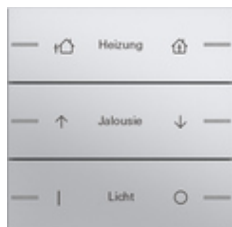

## Set di bilancieri 3 moduli personalizzabile per sensore tattile 4.55

Specifica	Cod. ord.	UI	EUR/pezzo IVA esclusa	SP	EAN
 bianco crema brillante	5763 01	1	51,08	06	4010337111597
 bianco puro brillante	5763 03	1	51,08	06	4010337111603
 bianco puro satinato	5763 27	1	51,08	06	4010337111610
 antracite	5763 28	1	57,33	06	4010337111627
 color alluminio	5763 26	1	57,33	06	4010337111634
 nero opaco	5763 005	1	57,33	06	4010337111641
 grigio opaco	5763 015	1	57,33	06	4010337111658
 acciaio inox	5763 600	1	82,36	06	4010337111665

### Avvisi

- La scritta, estremamente nitida e indelebile, è applicata al laser dal servizio diciture Gira. Per una realizzazione personalizzata è possibile registrarsi gratuitamente e scegliere tra i diversi caratteri e simboli a disposizione o anche integrare loghi aziendali o alberghieri.