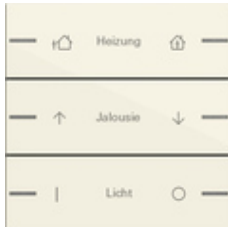

Set di interruttori a bilanciere 3 modulo personalizzabile per sensore tattile 4 System 55

Specifica	Cod. ord.	UI	EUR/pezzo IVA esclusa	SP	EAN
 bianco crema brillante	5763 01	1	50,18	06	4010337111597
 bianco puro brillante	5763 03	1	50,18	06	4010337111603
 bianco puro satinato	5763 27	1	50,18	06	4010337111610
 antracite	5763 28	1	56,32	06	4010337111627
 color alluminio	5763 26	1	56,32	06	4010337111634
 nero opaco	5763 005	1	56,32	06	4010337111641
 grigio opaco	5763 015	1	56,32	06	4010337111658
 acciaio inox	5763 600	1	80,90	06	4010337111665

Avvisi

- La scritta, estremamente nitida e indelebile, è applicata al laser dal servizio diciture Gira. Per una realizzazione personalizzata è possibile registrarsi gratuitamente e scegliere tra i diversi caratteri e simboli a disposizione o anche integrare loghi aziendali o alberghieri.