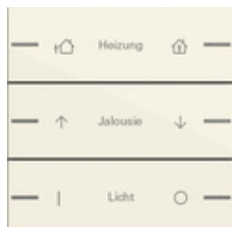

Set di bilancieri 3 moduli personalizzabile per sensore tattile 4.55

Specifica	Cod. ord.	UI	EUR/pezzo IVA esclusa	SP	EAN
 bianco crema brillante	5763 01	1	51,08	06	4010337111597
 bianco puro brillante	5763 03	1	51,08	06	4010337111603
 bianco puro satinato	5763 27	1	51,08	06	4010337111610
 antracite	5763 28	1	57,33	06	4010337111627
 color alluminio	5763 26	1	57,33	06	4010337111634
 nero opaco	5763 005	1	57,33	06	4010337111641
 grigio opaco	5763 015	1	57,33	06	4010337111658
 acciaio inox	5763 600	1	82,36	06	4010337111665

Avvisi

- La scritta, estremamente nitida e indelebile, è applicata al laser dal servizio diciture Gira. Per una realizzazione personalizzata è possibile registrarsi gratuitamente e scegliere tra i diversi caratteri e simboli a disposizione o anche integrare loghi aziendali o alberghieri.