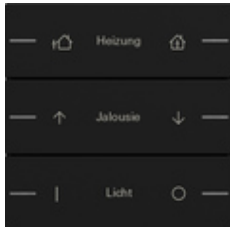

Set di bilancieri 3 moduli personalizzabile per sensore tattile 4.55

Specifica	Cod. ord.	UI	EUR/pezzo IVA esclusa	SP	EAN
 bianco crema brillante	5763 01	1	51,08	06	4010337111597
 bianco puro brillante	5763 03	1	51,08	06	4010337111603
 bianco puro satinato	5763 27	1	51,08	06	4010337111610
 antracite	5763 28	1	57,33	06	4010337111627
 color alluminio	5763 26	1	57,33	06	4010337111634
 nero opaco	5763 005	1	57,33	06	4010337111641
 grigio opaco	5763 015	1	57,33	06	4010337111658
 acciaio inox	5763 600	1	82,36	06	4010337111665

Avvisi

- La scritta, estremamente nitida e indelebile, è applicata al laser dal servizio diciture Gira. Per una realizzazione personalizzata è possibile registrarsi gratuitamente e scegliere tra i diversi caratteri e simboli a disposizione o anche integrare loghi aziendali o alberghieri.