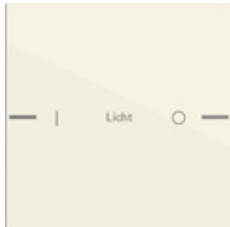

Set di interruttori a bilanciere 1 modulo personalizzabile per sensore tattile 4 System 55

Specifica	Cod. ord.	UI	EUR/pezzo IVA esclusa	SP	EAN
 bianco crema brillante	5761 01	1	19,46	06	4010337110934
 bianco puro brillante	5761 03	1	19,46	06	4010337110941
 bianco puro satinato	5761 27	1	19,46	06	4010337110958
 antracite	5761 28	1	21,50	06	4010337110965
 color alluminio	5761 26	1	21,50	06	4010337110972
 nero opaco	5761 005	1	21,50	06	4010337110989
 grigio opaco	5761 015	1	21,50	06	4010337110996
 acciaio inox	5761 600	1	29,70	06	4010337111016

Avvisi

- La scritta, estremamente nitida e indelebile, è applicata al laser dal servizio diciture Gira. Per una realizzazione personalizzata è possibile registrarsi gratuitamente e scegliere tra i diversi caratteri e simboli a disposizione o anche integrare loghi aziendali o alberghieri.