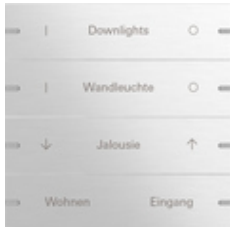

## Set di bilancieri 4 moduli personalizzabile per sensore tattile 4.95

| Specifica   | Cod. ord. | UI | EUR/pezzo IVA esclusa | SP | EAN           |
|---|-----------|----|-----------------------|----|---------------|
|  alluminio bianco puro brillante (verniciato)  | 5034 903  | 1  | 190,84                | 06 | 4010337098270 |
|  alluminio bianco puro satinato (verniciato) | 5034 927  | 1  | 190,84                | 06 | 4010337098317 |
|  alluminio antracite (verniciato)            | 5034 928  | 1  | 190,84                | 06 | 4010337098218 |
|  alluminio (anodizzato)                      | 5034 17   | 1  | 143,64                | 06 | 4010337072645 |
|  alluminio nero opaco (verniciato)           | 5034 905  | 1  | 190,84                | 06 | 4010337098249 |
|  alluminio grigio opaco (verniciato)         | 5034 915  | 1  | 190,84                | 06 | 4010337098171 |
|  alluminio nero (anodizzato)                 | 5034 126  | 1  | 143,64                | 06 | 4010337072614 |
|  bronzo                                      | 5034 38   | 1  | 320,66                | 06 | 4010337098348 |
|  vetro nero                                  | 5034 05   | 1  | 143,64                | 06 | 4010337072522 |

## Avvisi

- La scritta, estremamente nitida e indelebile, è applicata al laser dal servizio diciture Gira. Per una realizzazione personalizzata è possibile registrarsi gratuitamente e scegliere tra i diversi caratteri e simboli a disposizione o anche integrare loghi aziendali o alberghieri. L'ordinazione viene evasa dalla rivendita all'ingrosso indicata in fase di ordinazione degli interruttori a bilanciere.
  - Si prega di notare che, per motivi tecnici, i set di bilancieri per il sensore tattile 4.95 in vetro bianco non possono essere etichettati al laser.
  - Questo prodotto può essere ordinato esclusivamente tramite il servizio diciture Gira.
  - Scritte professionali mediante il servizio diciture Gira [www.marking.gira.com](http://www.marking.gira.com).
-