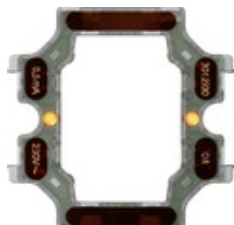

## Elemento di illuminazione a LED 230 V~ / variante 3 per doppio interruttore

Specifica	Cod. ord.	UI	EUR/pezzo IVA esclusa	SP	EAN
 LED bianco, 0,5 mA	3793 010	1/5	15,95	01	4010337110385
 LED rosso, 0,5 mA	3793 011	1/5	15,95	01	4010337110439
 LED arancio, 0,5 mA	3793 012	1/5	15,95	01	4010337110330