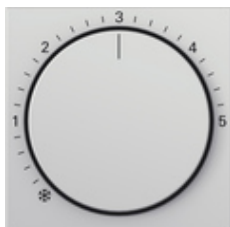

## Copertura per regolatore della temperatura ambiente

Specifica	Cod. ord.	UI	EUR/pezzo IVA esclusa	SP	EAN
 bianco crema brillante	2706 01	10	8,45	02	4010337104254
 bianco puro brillante	2706 03	10	8,45	02	4010337104292
 bianco puro satinato	2706 27	10	8,45	02	4010337104193
 color alluminio	2706 26	10	15,22	02	4010337104230
 antracite	2706 28	10	10,02	02	4010337104247
 nero opaco	2706 005	10	15,22	02	4010337104223
 grigio opaco	2706 015	10	15,22	02	4010337104216
 acciaio inox	2706 600	10	15,22	02	4010337104186