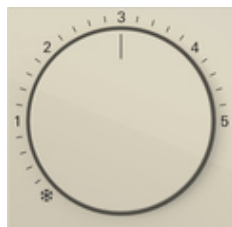

Copertura per regolatore della temperatura ambiente

Specifica	Cod. ord.	UI	EUR/pezzo IVA esclusa	SP	EAN
 bianco crema brillante	2706 01	10	8,45	02	4010337104254
 bianco puro brillante	2706 03	10	8,45	02	4010337104292
 bianco puro satinato	2706 27	10	8,45	02	4010337104193
 color alluminio	2706 26	10	15,22	02	4010337104230
 antracite	2706 28	10	10,02	02	4010337104247
 nero opaco	2706 005	10	15,22	02	4010337104223
 grigio opaco	2706 015	10	15,22	02	4010337104216
 acciaio inox	2706 600	10	15,22	02	4010337104186