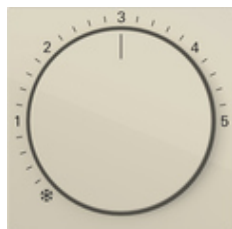

Copertura per regolatore della temperatura ambiente

Specifica	Cod. ord.	UI	EUR/pezzo IVA esclusa	SP	EAN
 bianco crema brillante	2706 01	10	8,17	02	4010337104254
 bianco puro brillante	2706 03	10	8,17	02	4010337104292
 bianco puro satinato	2706 27	10	8,17	02	4010337104193
 color alluminio	2706 26	10	14,72	02	4010337104230
 antracite	2706 28	10	9,69	02	4010337104247
 nero opaco	2706 005	10	14,72	02	4010337104223
 grigio opaco	2706 015	10	14,72	02	4010337104216
 acciaio inox	2706 600	10	14,72	02	4010337104186