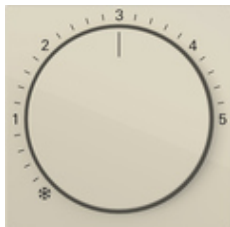

## Copertura per regolatore della temperatura ambiente

Specifica	Cod. ord.	UI	EUR/pezzo IVA esclusa	SP	EAN
 Bianco crema brillante	2706 01	10	7,90	02	4010337104254
 Bianco puro brillante	2706 03	10	7,90	02	4010337104292
 Bianco puro satinato	2706 27	10	7,90	02	4010337104193
 Color alluminio	2706 26	10	14,24	02	4010337104230
 Antracite	2706 28	10	9,37	02	4010337104247
 Nero opaco	2706 005	10	14,24	02	4010337104223
 Grigio opaco	2706 015	10	14,24	02	4010337104216
 Acciaio inox	2706 600	10	14,24	02	4010337104186