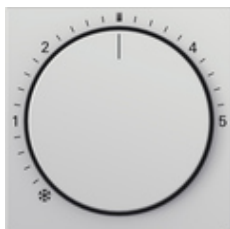

## Copertura per regolatore della temperatura ambiente con spia di controllo

Specifica	Cod. ord.	UI	EUR/pezzo IVA esclusa	SP	EAN
 bianco crema brillante	2702 01	10	10,55	02	4010337104377
 bianco puro brillante	2702 03	10	10,55	02	4010337104384
 bianco puro satinato	2702 27	10	10,55	02	4010337104315
 color alluminio	2702 26	10	17,10	02	4010337104353
 antracite	2702 28	10	12,06	02	4010337104360
 nero opaco	2702 005	10	17,10	02	4010337104346
 grigio opaco	2702 015	10	17,10	02	4010337104339
 acciaio inox	2702 600	10	17,10	02	4010337104308