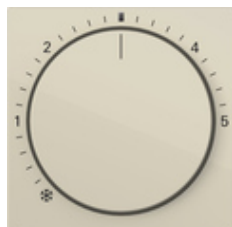

Copertura per regolatore della temperatura ambiente con spia di controllo

Specifica	Cod. ord.	UI	EUR/pezzo IVA esclusa	SP	EAN
 bianco crema brillante	2702 01	10	10,55	02	4010337104377
 bianco puro brillante	2702 03	10	10,55	02	4010337104384
 bianco puro satinato	2702 27	10	10,55	02	4010337104315
 color alluminio	2702 26	10	17,10	02	4010337104353
 antracite	2702 28	10	12,06	02	4010337104360
 nero opaco	2702 005	10	17,10	02	4010337104346
 grigio opaco	2702 015	10	17,10	02	4010337104339
 acciaio inox	2702 600	10	17,10	02	4010337104308