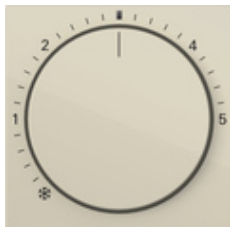

Copertura per regolatore della temperatura ambiente con spia di controllo

Specifica	Cod. ord.	UI	EUR/pezzo IVA esclusa	SP	EAN
 bianco crema brillante	2702 01	10	10,55	02	4010337104377
 bianco puro brillante	2702 03	10	10,55	02	4010337104384
 bianco puro satinato	2702 27	10	10,55	02	4010337104315
 color alluminio	2702 26	10	17,10	02	4010337104353
 antracite	2702 28	10	12,06	02	4010337104360
 nero opaco	2702 005	10	17,10	02	4010337104346
 grigio opaco	2702 015	10	17,10	02	4010337104339
 acciaio inox	2702 600	10	17,10	02	4010337104308