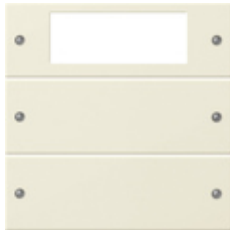

Set di bilancieri 2 moduli Plus

Specifica	Cod. ord.	UI	EUR/pezzo IVA esclusa	SP	EAN
 bianco crema brillante (verniciato)	2192 01	1	30,99	06	4010337012269
 bianco puro brillante (verniciato)	2192 03	1	30,99	06	4010337012276
 bianco puro satinato (verniciato)	2192 27	1	30,99	06	4010337013419
 antracite (verniciato)	2192 28	1	35,15	06	4010337012283
 color alluminio (verniciato)	2192 26	1	38,26	06	4010337012290
 nero opaco (verniciato)	2192 005	1	38,26	06	4010337038351
 grigio opaco (verniciato)	2192 015	1	38,26	06	4010337083832
 acciaio inox	2142 601	1	25,71	06	4010337020141