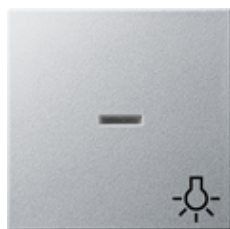

Bilanciere con finestra di controllo e simbolo Luce

Specifica	Cod. ord.	UI	EUR/pezzo IVA esclusa	SP	EAN
 bianco crema brillante	0674 01	10	7,04	01	4010337674016
 bianco puro brillante	0674 03	10	7,04	01	4010337674030
 bianco puro satinato	0674 27	10	7,04	01	4010337674276
 antracite	0674 28	10	7,57	11	4010337674283
 color alluminio	0674 26	10	10,74	11	4010337674269
 nero opaco	0674 005	10	10,74	11	4010337038214
 grigio opaco	0674 015	10	10,74	11	4010337081722