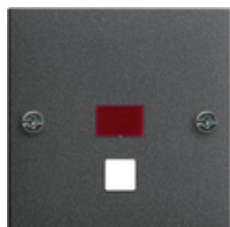

Copertura con finestra di controllo per interruttore a tirante

Specifica	Cod. ord.	UI	EUR/pezzo IVA esclusa	SP	EAN
 bianco crema brillante	0638 01	10/100	6,90	01	4010337638018
 bianco puro brillante	0638 03	10	6,90	01	4010337638032
 bianco puro satinato	0638 27	10	6,90	01	4010337638278
 antracite	0638 28	1	9,59	11	4010337638285
 color alluminio	0638 26	1	13,77	11	4010337638261
 nero opaco	0638 005	1	13,77	11	4010337036623

Avvisi

- Soggetto a disponibilità.

Contenuto della fornitura

- Versione con lente rossa.
- Numero finale 01 anche con lente bianco crema.
- Numero finale 03, 27 anche con lente bianco puro.