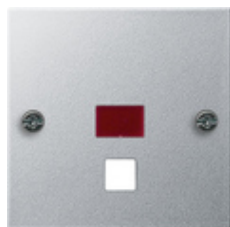

Copertura con finestra di controllo per interruttore a tirante

Specifica	Cod. ord.	UI	EUR/pezzo IVA esclusa	SP	EAN
 bianco crema brillante	0638 01	10/100	6,69	01	4010337638018
 bianco puro brillante	0638 03	10	6,69	01	4010337638032
 bianco puro satinato	0638 27	10	6,69	01	4010337638278
 antracite	0638 28	1	9,29	11	4010337638285
 color alluminio	0638 26	1	13,34	11	4010337638261
 nero opaco	0638 005	1	13,34	11	4010337036623

Avvisi

- Soggetto a disponibilità.

Contenuto della fornitura

- Versione con lente rossa.
- Numero finale 01 anche con lente bianco crema.
- Numero finale 03, 27 anche con lente bianco puro.