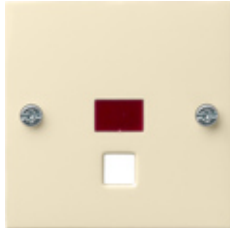

## Copertura con finestra di controllo per interruttore a tirante

Specifica	Cod. ord.	UI	EUR/pezzo IVA esclusa	SP	EAN
 bianco crema brillante	0638 01	10/100	6,69	01	4010337638018
 bianco puro brillante	0638 03	10	6,69	01	4010337638032
 bianco puro satinato	0638 27	10	6,69	01	4010337638278
 antracite	0638 28	1	9,29	11	4010337638285
 color alluminio	0638 26	1	13,34	11	4010337638261
 nero opaco	0638 005	1	13,34	11	4010337036623

### Contenuto della fornitura

- Versione con lente rossa.
- Numero finale 01 anche con lente bianco crema.
- Numero finale 03, 27 anche con lente bianco puro.