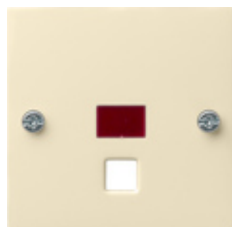

Copertura con finestra di controllo per interruttore a tirante

Specifica	Cod. ord.	UI	EUR/pezzo IVA esclusa	SP	EAN
 bianco crema brillante	0638 01	10/100	6,90	01	4010337638018
 bianco puro brillante	0638 03	10	6,90	01	4010337638032
 bianco puro satinato	0638 27	10	6,90	01	4010337638278
 antracite	0638 28	1	9,59	11	4010337638285
 color alluminio	0638 26	1	13,77	11	4010337638261
 nero opaco	0638 005	1	13,77	11	4010337036623

Avvisi

- Soggetto a disponibilità.

Contenuto della fornitura

- Versione con lente rossa.
- Numero finale 01 anche con lente bianco crema.
- Numero finale 03, 27 anche con lente bianco puro.