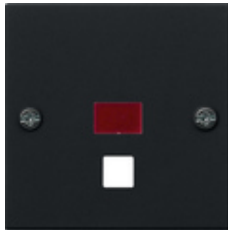

Copertura con finestra di controllo per interruttore a tirante

Specifica	Cod. ord.	UI	EUR/pezzo IVA esclusa	SP	EAN
 bianco crema brillante	0638 01	10/100	6,90	01	4010337638018
 bianco puro brillante	0638 03	10	6,90	01	4010337638032
 bianco puro satinato	0638 27	10	6,90	01	4010337638278
 antracite	0638 28	1	9,59	11	4010337638285
 color alluminio	0638 26	1	13,77	11	4010337638261
 nero opaco	0638 005	1	13,77	11	4010337036623

Avvisi

- Soggetto a disponibilità.

Contenuto della fornitura

- Versione con lente rossa.
- Numero finale 01 anche con lente bianco crema.
- Numero finale 03, 27 anche con lente bianco puro.