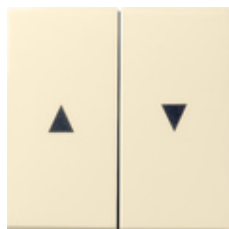

Bilanciere 2 moduli con simbolo freccia

Specifica	Cod. ord.	UI	EUR/pezzo IVA esclusa	SP	EAN
 bianco crema brillante	0294 01	10	10,50	01	4010337294016
 bianco puro brillante	0294 03	10/100	10,50	01	4010337294030
 bianco puro satinato	0294 27	10	10,50	01	4010337294276
 antracite	0294 28	10	11,06	11	4010337294283
 color alluminio	0294 26	10	14,24	11	4010337294269
 nero opaco	0294 005	10	14,68	11	4010337038108
 grigio opaco	0294 015	10	14,68	11	4010337080206
 acciaio inox	0294 600	10	21,28	11	4010337021735