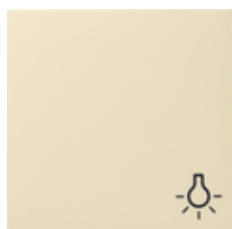

Bilanciere con simbolo Luce

Specifica	Cod. ord.	UI	EUR/pezzo IVA esclusa	SP	EAN
 bianco crema brillante	0285 01	10	5,83	01	4010337285014
 bianco puro brillante	0285 03	10	5,83	01	4010337285038
 bianco puro satinato	0285 27	10	5,83	01	4010337285274
 antracite	0285 28	1	6,34	11	4010337285281
 color alluminio	0285 26	1	9,59	11	4010337285267
 nero opaco	0285 005	1	9,59	11	4010337038276
 grigio opaco	0285 015	1	9,59	11	4010337079286
 acciaio inox	0285 600	1	16,92	11	4010337021681