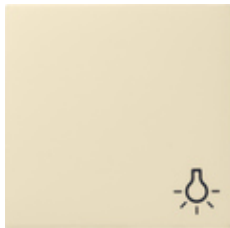

Bilanciere con simbolo Luce

Specifica	Cod. ord.	UI	EUR/pezzo IVA esclusa	SP	EAN
 bianco crema brillante	0285 01	10	5,65	01	4010337285014
 bianco puro brillante	0285 03	10	5,65	01	4010337285038
 bianco puro satinato	0285 27	10	5,65	01	4010337285274
 antracite	0285 28	1	6,14	11	4010337285281
 color alluminio	0285 26	1	9,29	11	4010337285267
 nero opaco	0285 005	1	9,29	11	4010337038276
 grigio opaco	0285 015	1	9,29	11	4010337079286
 acciaio inox	0285 600	1	16,40	11	4010337021681