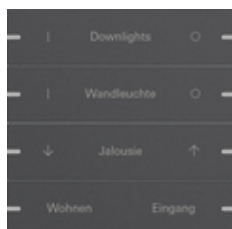

Jeu de bascules 4x personnalisable pour Tastsensor 4.95

Spécification	Réf.	UV.	EUR/pièce HTVA	SP	EAN
 aluminium blanc brillant (laqué)	5034 903	1	187,47	06	4010337098270
 aluminium blanc satiné (laqué)	5034 927	1	187,47	06	4010337098317
 aluminium anthracite (laqué)	5034 928	1	187,47	06	4010337098218
 aluminium (anodisé)	5034 17	1	141,10	06	4010337072645
 aluminium noir mat (laqué)	5034 905	1	187,47	06	4010337098249
 aluminium gris mat (laqué)	5034 915	1	187,47	06	4010337098171
 aluminium noir (anodisé)	5034 126	1	141,10	06	4010337072614
 bronze	5034 38	1	314,99	06	4010337098348
 verre noir	5034 05	1	141,10	06	4010337072522

acier inoxydable

5034 219

1

245,44

06

4010337072584

Indications

- Le marquage est effectué via le service de marquage Gira et est appliqué de manière précise et permanente sur le matériau à l'aide de la technologie laser. Suite à une inscription gratuite, différentes polices et symboles sont disponibles pour une conception personnalisable de sorte que les logos des entreprises ou des hôtels peuvent également être intégrés. La commande est traitée via le grossiste mentionné lors de la commande des balances.
- Veuillez noter que les jeux de bascule pour le Tastsensor 4.95 en verre blanc ne peuvent pas être marqués au laser pour des raisons techniques.
- Ce produit peut uniquement être commandé via le service de marquage Gira.
- Marquage professionnel via le service de marquage Gira www.marking.gira.com.