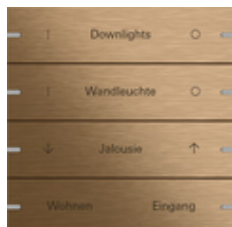

Jeu de bascules 4x personnalisable pour Tastsensor 4.95

Spécification	Réf.	UV.	EUR/pièce HTVA	SP	EAN
 aluminium blanc brillant (laqué)	5034 903	1	187,47	06	4010337098270
 aluminium blanc satiné (laqué)	5034 927	1	187,47	06	4010337098317
 aluminium anthracite (laqué)	5034 928	1	187,47	06	4010337098218
 aluminium (anodisé)	5034 17	1	141,10	06	4010337072645
 aluminium noir mat (laqué)	5034 905	1	187,47	06	4010337098249
 aluminium gris mat (laqué)	5034 915	1	187,47	06	4010337098171
 aluminium noir (anodisé)	5034 126	1	141,10	06	4010337072614
 bronze	5034 38	1	314,99	06	4010337098348
 verre noir	5034 05	1	141,10	06	4010337072522

acier inoxydable

5034 219

1

245,44

06

4010337072584

Indications

- Le marquage est effectué via le service de marquage Gira et est appliqué de manière précise et permanente sur le matériau à l'aide de la technologie laser. Suite à une inscription gratuite, différentes polices et symboles sont disponibles pour une conception personnalisable de sorte que les logos des entreprises ou des hôtels peuvent également être intégrés. La commande est traitée via le grossiste mentionné lors de la commande des balances.
- Veuillez noter que les jeux de bascule pour le Tastsensor 4.95 en verre blanc ne peuvent pas être marqués au laser pour des raisons techniques.
- Ce produit peut uniquement être commandé via le service de marquage Gira.
- Marquage professionnel via le service de marquage Gira www.marking.gira.com.