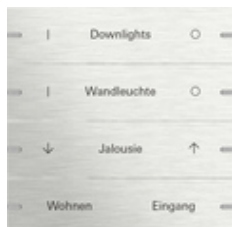

Jeu de bascules 4x personnalisable pour Tastsensor 4.95

Spécification	Réf.	UV.	EUR/pièce HTVA	SP	EAN
 aluminium blanc brillant (laqué)	5034 903	1	187,47	06	4010337098270
 aluminium blanc satiné (laqué)	5034 927	1	187,47	06	4010337098317
 aluminium anthracite (laqué)	5034 928	1	187,47	06	4010337098218
 aluminium (anodisé)	5034 17	1	141,10	06	4010337072645
 aluminium noir mat (laqué)	5034 905	1	187,47	06	4010337098249
 aluminium gris mat (laqué)	5034 915	1	187,47	06	4010337098171
 aluminium noir (anodisé)	5034 126	1	141,10	06	4010337072614
 bronze	5034 38	1	314,99	06	4010337098348
 verre noir	5034 05	1	141,10	06	4010337072522

acier inoxydable

5034 219

1

245,44

06

4010337072584

Indications

- Le marquage est effectué via le service de marquage Gira et est appliqué de manière précise et permanente sur le matériau à l'aide de la technologie laser. Suite à une inscription gratuite, différentes polices et symboles sont disponibles pour une conception personnalisable de sorte que les logos des entreprises ou des hôtels peuvent également être intégrés. La commande est traitée via le grossiste mentionné lors de la commande des bascules.
- Veuillez noter que les jeux de bascule pour le Tastsensor 4.95 en verre blanc ne peuvent pas être marqués au laser pour des raisons techniques.
- Ce produit peut uniquement être commandé via le service de marquage Gira.
- Marquage professionnel via le service de marquage Gira www.marking.gira.com.