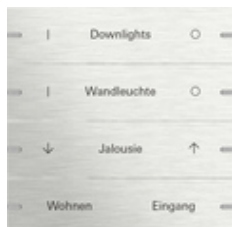

Jeu de bascules 4x personnalisable pour Tastsensor 4

Spécification	Réf.	UV.	EUR/pièce HTVA	SP	EAN
 aluminium blanc brillant (laqué)	5034 903	1	187,47	06	4010337098270
 aluminium blanc satiné (laqué)	5034 927	1	187,47	06	4010337098317
 aluminium anthracite (laqué)	5034 928	1	187,47	06	4010337098218
 aluminium (anodisé)	5034 17	1	141,10	06	4010337072645
 aluminium noir mat (laqué)	5034 905	1	187,47	06	4010337098249
 aluminium gris mat (laqué)	5034 915	1	187,47	06	4010337098171
 aluminium noir (anodisé)	5034 126	1	141,10	06	4010337072614
 bronze	5034 38	1	314,99	06	4010337098348
 verre noir	5034 05	1	141,10	06	4010337072522

acier inoxydable

5034 219

1

245,44

06

4010337072584

Indications

- Le marquage est effectué via le service de marquage Gira et est appliqué de manière précise et permanente sur le matériau à l'aide de la technologie laser. Suite à une inscription gratuite, différentes polices et symboles sont disponibles pour une conception personnalisable de sorte que les logos des entreprises ou des hôtels peuvent également être intégrés. La commande est traitée via le grossiste mentionné lors de la commande des balances.
- Veuillez noter que les jeux de bascule pour le Tastsensor 4 en verre blanc ne peuvent pas être marqués au laser pour des raisons techniques.
- Ce produit peut uniquement être commandé via le service de marquage Gira.
- Marquage professionnel via le service de marquage Gira www.marking.gira.com.