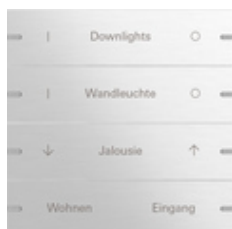

Jeu de bascules 4x personnalisable pour Tastsensor 4.95

Spécification	Réf.	UV.	EUR/pièce HTVA	SP	EAN
 aluminium blanc brillant (laqué)	5034 903	1	190,84	06	4010337098270
 aluminium blanc satiné (laqué)	5034 927	1	190,84	06	4010337098317
 aluminium anthracite (laqué)	5034 928	1	190,84	06	4010337098218
 aluminium (anodisé)	5034 17	1	143,64	06	4010337072645
 aluminium noir mat (laqué)	5034 905	1	190,84	06	4010337098249
 aluminium gris mat (laqué)	5034 915	1	190,84	06	4010337098171
 aluminium noir (anodisé)	5034 126	1	143,64	06	4010337072614
 bronze	5034 38	1	320,66	06	4010337098348
 verre noir	5034 05	1	143,64	06	4010337072522

acier inoxydable

5034 219

1

249,86

06

4010337072584

Indications

- Le marquage est effectué via le service de marquage Gira et est appliqué de manière précise et permanente sur le matériau à l'aide de la technologie laser. Suite à une inscription gratuite, différentes polices et symboles sont disponibles pour une conception personnalisable de sorte que les logos des entreprises ou des hôtels peuvent également être intégrés. La commande est traitée via le grossiste mentionné lors de la commande des bascules.
- Veuillez noter que les jeux de bascule pour le Tastsensor 4.95 en verre blanc ne peuvent pas être marqués au laser pour des raisons techniques.
- Ce produit peut uniquement être commandé via le service de marquage Gira.
- Marquage professionnel via le service de marquage Gira www.marking.gira.com.