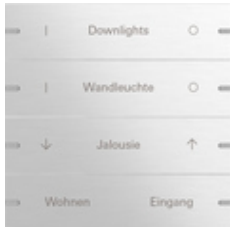

Jeu de bascules 4x personnalisable pour Tastsensor 4

Spécification	Réf.	UV.	EUR/pièce HTVA	SP	EAN
 aluminium blanc brillant (laqué)	5034 903	1	187,47	06	4010337098270
 aluminium blanc satiné (laqué)	5034 927	1	187,47	06	4010337098317
 aluminium anthracite (laqué)	5034 928	1	187,47	06	4010337098218
 aluminium (anodisé)	5034 17	1	141,10	06	4010337072645
 aluminium noir mat (laqué)	5034 905	1	187,47	06	4010337098249
 aluminium gris mat (laqué)	5034 915	1	187,47	06	4010337098171
 aluminium noir (anodisé)	5034 126	1	141,10	06	4010337072614
 bronze	5034 38	1	314,99	06	4010337098348
 verre noir	5034 05	1	141,10	06	4010337072522

acier inoxydable

5034 219

1

245,44

06

4010337072584

Indications

- Le marquage est effectué via le service de marquage Gira et est appliqué de manière précise et permanente sur le matériau à l'aide de la technologie laser. Suite à une inscription gratuite, différentes polices et symboles sont disponibles pour une conception personnalisable de sorte que les logos des entreprises ou des hôtels peuvent également être intégrés. La commande est traitée via le grossiste mentionné lors de la commande des bascules.
 - Veuillez noter que les jeux de bascule pour le Tastsensor 4 en verre blanc ne peuvent pas être marqués au laser pour des raisons techniques.
 - Ce produit peut uniquement être commandé via le service de marquage Gira.
 - Marquage professionnel via le service de marquage Gira www.marking.gira.com.
-