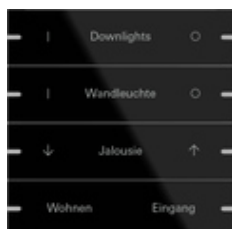

Jeu de bascules 4x personnalisable pour Tastsensor 4.95

Spécification	Réf.	UV.	EUR/pièce HTVA	SP	EAN
 aluminium blanc brillant (laqué)	5034 903	1	187,47	06	4010337098270
 aluminium blanc satiné (laqué)	5034 927	1	187,47	06	4010337098317
 aluminium anthracite (laqué)	5034 928	1	187,47	06	4010337098218
 aluminium (anodisé)	5034 17	1	141,10	06	4010337072645
 aluminium noir mat (laqué)	5034 905	1	187,47	06	4010337098249
 aluminium gris mat (laqué)	5034 915	1	187,47	06	4010337098171
 aluminium noir (anodisé)	5034 126	1	141,10	06	4010337072614
 bronze	5034 38	1	314,99	06	4010337098348
 verre noir	5034 05	1	141,10	06	4010337072522

acier inoxydable

5034 219

1

245,44

06

4010337072584

Indications

- Le marquage est effectué via le service de marquage Gira et est appliqué de manière précise et permanente sur le matériau à l'aide de la technologie laser. Suite à une inscription gratuite, différentes polices et symboles sont disponibles pour une conception personnalisable de sorte que les logos des entreprises ou des hôtels peuvent également être intégrés. La commande est traitée via le grossiste mentionné lors de la commande des balances.
 - Veuillez noter que les jeux de bascule pour le Tastsensor 4.95 en verre blanc ne peuvent pas être marqués au laser pour des raisons techniques.
 - Ce produit peut uniquement être commandé via le service de marquage Gira.
 - Marquage professionnel via le service de marquage Gira www.marking.gira.com.
-