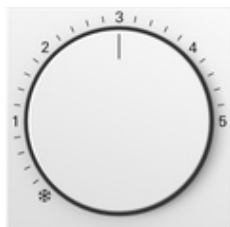

## Cache pour le thermostat d'ambiance

Spécification	Réf.	UV.	EUR/pièce HTVA	SP	EAN
 blanc crème brillant	2706 01	10	8,17	02	4010337104254
 blanc brillant	2706 03	10	8,17	02	4010337104292
 blanc satiné	2706 27	10	8,17	02	4010337104193
 teinte alu	2706 26	10	14,72	02	4010337104230
 anthracite	2706 28	10	9,69	02	4010337104247
 noir mat	2706 005	10	14,72	02	4010337104223
 gris mat	2706 015	10	14,72	02	4010337104216
 acier inoxydable	2706 600	10	14,72	02	4010337104186