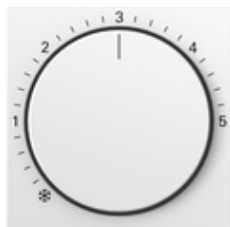

## Cache pour le thermostat d'ambiance

Spécification	Réf.	UV.	EUR/pièce HTVA	SP	EAN
 blanc crème brillant	2706 01	10	8,45	02	4010337104254
 blanc brillant	2706 03	10	8,45	02	4010337104292
 blanc satiné	2706 27	10	8,45	02	4010337104193
 teinte alu	2706 26	10	15,22	02	4010337104230
 anthracite	2706 28	10	10,02	02	4010337104247
 noir mat	2706 005	10	15,22	02	4010337104223
 gris mat	2706 015	10	15,22	02	4010337104216
 acier inoxydable	2706 600	10	15,22	02	4010337104186