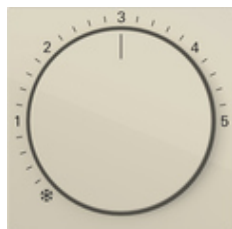

Cache pour le thermostat d'ambiance

Spécification	Réf.	UV.	EUR/pièce HTVA	SP	EAN
 blanc crème brillant	2706 01	10	8,17	02	4010337104254
 blanc brillant	2706 03	10	8,17	02	4010337104292
 blanc satiné	2706 27	10	8,17	02	4010337104193
 teinte alu	2706 26	10	14,72	02	4010337104230
 anthracite	2706 28	10	9,69	02	4010337104247
 noir mat	2706 005	10	14,72	02	4010337104223
 gris mat	2706 015	10	14,72	02	4010337104216
 acier inoxydable	2706 600	10	14,72	02	4010337104186