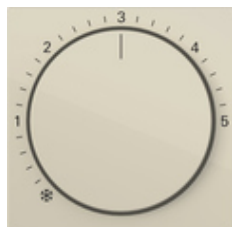

Cache pour le thermostat d'ambiance

Spécification	Réf.	UV.	EUR/pièce HTVA	SP	EAN
 blanc crème brillant	2706 01	10	8,17	02	4010337104254
 blanc brillant	2706 03	10	8,17	02	4010337104292
 blanc satiné	2706 27	10	8,17	02	4010337104193
 teinte alu	2706 26	10	14,72	02	4010337104230
 anthracite	2706 28	10	9,69	02	4010337104247
 noir mat	2706 005	10	14,72	02	4010337104223
 gris mat	2706 015	10	14,72	02	4010337104216
 acier inoxydable	2706 600	10	14,72	02	4010337104186