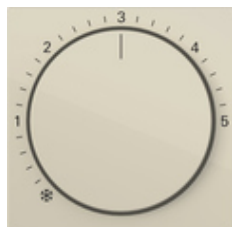

Cache pour le thermostat d'ambiance

Spécification	Réf.	UV.	EUR/pièce HTVA	SP	EAN
 Blanc crème brillant	2706 01	10	7,90	02	4010337104254
 Blanc brillant	2706 03	10	7,90	02	4010337104292
 Blanc satiné	2706 27	10	7,90	02	4010337104193
 Teinte alu	2706 26	10	14,24	02	4010337104230
 Anthracite	2706 28	10	9,37	02	4010337104247
 Noir mat	2706 005	10	14,24	02	4010337104223
 Gris mat	2706 015	10	14,24	02	4010337104216
 Acier inoxydable	2706 600	10	14,24	02	4010337104186