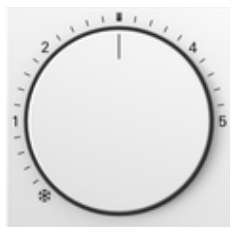

Cache pour thermostat d'ambiance avec témoin lumineux

Spécification	Réf.	UV.	EUR/pièce HTVA	SP	EAN
 blanc crème brillant	2702 01	10	10,55	02	4010337104377
 blanc brillant	2702 03	10	10,55	02	4010337104384
 blanc satiné	2702 27	10	10,55	02	4010337104315
 teinte alu	2702 26	10	17,10	02	4010337104353
 anthracite	2702 28	10	12,06	02	4010337104360
 noir mat	2702 005	10	17,10	02	4010337104346
 gris mat	2702 015	10	17,10	02	4010337104339
 acier inoxydable	2702 600	10	17,10	02	4010337104308