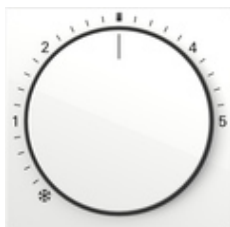

## Cache pour thermostat d'ambiance avec témoin lumineux

Spécification	Réf.	UV.	EUR/pièce HTVA	SP	EAN
 blanc crème brillant	2702 01	10	10,55	02	4010337104377
 blanc brillant	2702 03	10	10,55	02	4010337104384
 blanc satiné	2702 27	10	10,55	02	4010337104315
 teinte alu	2702 26	10	17,10	02	4010337104353
 anthracite	2702 28	10	12,06	02	4010337104360
 noir mat	2702 005	10	17,10	02	4010337104346
 gris mat	2702 015	10	17,10	02	4010337104339
 acier inoxydable	2702 600	10	17,10	02	4010337104308