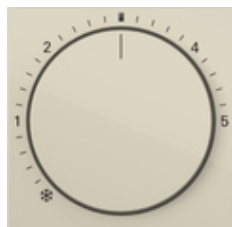

Cache pour thermostat d'ambiance avec témoin lumineux

Spécification	Réf.	UV.	EUR/pièce HTVA	SP	EAN
 blanc crème brillant	2702 01	10	10,55	02	4010337104377
 blanc brillant	2702 03	10	10,55	02	4010337104384
 blanc satiné	2702 27	10	10,55	02	4010337104315
 teinte alu	2702 26	10	17,10	02	4010337104353
 anthracite	2702 28	10	12,06	02	4010337104360
 noir mat	2702 005	10	17,10	02	4010337104346
 gris mat	2702 015	10	17,10	02	4010337104339
 acier inoxydable	2702 600	10	17,10	02	4010337104308