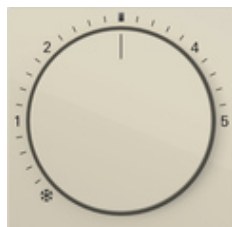

## Cache pour thermostat d'ambiance avec témoin lumineux

Spécification	Réf.	UV.	EUR/pièce HTVA	SP	EAN
 blanc crème brillant	2702 01	10	10,55	02	4010337104377
 blanc brillant	2702 03	10	10,55	02	4010337104384
 blanc satiné	2702 27	10	10,55	02	4010337104315
 teinte alu	2702 26	10	17,10	02	4010337104353
 anthracite	2702 28	10	12,06	02	4010337104360
 noir mat	2702 005	10	17,10	02	4010337104346
 gris mat	2702 015	10	17,10	02	4010337104339
 acier inoxydable	2702 600	10	17,10	02	4010337104308