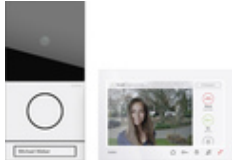

Ensemble pour maison unifamiliale System 106 station d appartement vidéo apparent 7 blanc trafic (laqué)

Spécification	Réf.	UV.	EUR/pièce HTVA	SP	EAN
 blanc trafic (laqué)	2431 902	1	2.458,48	20	4010337096337

Indications

- Type acier inoxydable V2A ou blanc signalisation (vernis).

Etendue de la livraison

- 1 x appareil de commande vidéo 1288 00.
- 1 x module caméra System 106, verre noir, 5561 000.
- 1 x module de station de porte System 106, 5565 ...
- 1 x code d'activation pour la demande d'une touche d'appel avec inscription 5549 ...
- 1 x boîtier apparent 2x System 106, 5502 ...
- 1 x station d'appartement vidéo apparent 7, 1209 03.