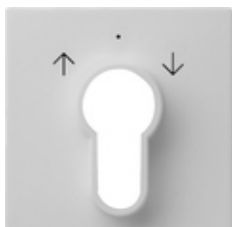

## Cache pour interrupteur à clé et bouton-poussoir à clé

| Spécification  | Réf.     | UV. | EUR/pièce HTVA | SP | EAN           |
|--|----------|-----|----------------|----|---------------|
|  blanc crème brillant | 0664 01  | 1   | 9,27           | 02 | 4010337664017 |
|  blanc brillant     | 0664 03  | 1/5 | 9,27           | 02 | 4010337664031 |
|  blanc satiné       | 0664 27  | 1/5 | 9,27           | 02 | 4010337664277 |
|  anthracite         | 0664 28  | 1   | 12,67          | 02 | 4010337664284 |
|  teinte alu         | 0664 26  | 1   | 17,90          | 02 | 4010337664260 |
|  noir mat           | 0664 005 | 1   | 17,90          | 02 | 4010337036654 |
|  gris mat           | 0664 015 | 1   | 17,90          | 02 | 4010337081234 |