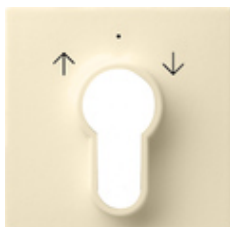

Cache pour interrupteur à clé et bouton-poussoir à clé

Spécification	Réf.	UV.	EUR/pièce HTVA	SP	EAN
 blanc crème brillant	0664 01	1	9,27	02	4010337664017
 blanc brillant	0664 03	1/5	9,27	02	4010337664031
 blanc satiné	0664 27	1/5	9,27	02	4010337664277
 anthracite	0664 28	1	12,67	02	4010337664284
 teinte alu	0664 26	1	17,90	02	4010337664260
 noir mat	0664 005	1	17,90	02	4010337036654
 gris mat	0664 015	1	17,90	02	4010337081234