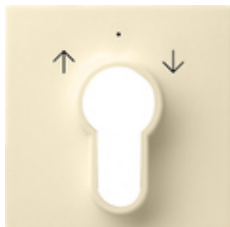

## Cache pour interrupteur à clé et bouton-poussoir à clé

Spécification	Réf.	UV.	EUR/pièce HTVA	SP	EAN
 blanc crème brillant	0664 01	1	9,59	02	4010337664017
 blanc brillant	0664 03	1/5	9,59	02	4010337664031
 blanc satiné	0664 27	1/5	9,59	02	4010337664277
 anthracite	0664 28	1	13,10	02	4010337664284
 teinte alu	0664 26	1	18,51	02	4010337664260
 noir mat	0664 005	1	18,51	02	4010337036654
 gris mat	0664 015	1	18,51	02	4010337081234