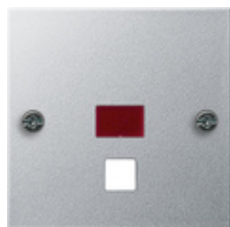

Cache avec fenêtre de contrôle pour interrupteur à tirette

Spécification	Réf.	UV.	EUR/pièce HTVA	SP	EAN
 blanc crème brillant	0638 01	10/100	6,69	01	4010337638018
 blanc brillant	0638 03	10	6,69	01	4010337638032
 blanc satiné	0638 27	10	6,69	01	4010337638278
 anthracite	0638 28	1	9,29	11	4010337638285
 teinte alu	0638 26	1	13,34	11	4010337638261
 noir mat	0638 005	1	13,34	11	4010337036623

Indications

- A condition que la livraison soit possible.

Etendue de la livraison

- Modèle avec lentille rouge.
- Numéro final 01 avec en supplément une lentille blanc crème.
- Numéro final 03, 27 avec en supplément une lentille blanche.