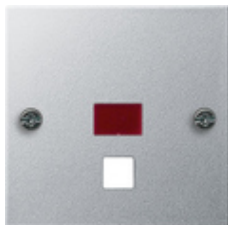

Cache avec fenêtre de contrôle pour interrupteur à tirette

| Spécification | Réf. | UV. | EUR/pièce HTVA | SP | EAN |
|--|----------|--------|----------------|----|---------------|
|  blanc crème brillant | 0638 01 | 10/100 | 6,69 | 01 | 4010337638018 |
|  blanc brillant | 0638 03 | 10 | 6,69 | 01 | 4010337638032 |
|  blanc satiné | 0638 27 | 10 | 6,69 | 01 | 4010337638278 |
|  anthracite | 0638 28 | 1 | 9,29 | 11 | 4010337638285 |
|  teinte alu | 0638 26 | 1 | 13,34 | 11 | 4010337638261 |
|  noir mat | 0638 005 | 1 | 13,34 | 11 | 4010337036623 |

Indications

- A condition que la livraison soit possible.

Etendue de la livraison

- Modèle avec lentille rouge.
- Numéro final 01 avec en supplément une lentille blanc crème.
- Numéro final 03, 27 avec en supplément une lentille blanche.