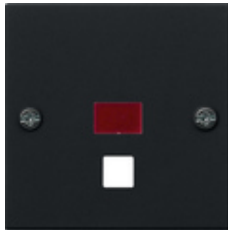

Cache avec fenêtre de contrôle pour interrupteur à tirette

Spécification	Réf.	UV.	EUR/pièce HTVA	SP	EAN
 blanc crème brillant	0638 01	10/100	6,69	01	4010337638018
 blanc brillant	0638 03	10	6,69	01	4010337638032
 blanc satiné	0638 27	10	6,69	01	4010337638278
 anthracite	0638 28	1	9,29	11	4010337638285
 teinte alu	0638 26	1	13,34	11	4010337638261
 noir mat	0638 005	1	13,34	11	4010337036623

Indications

- A condition que la livraison soit possible.

Etendue de la livraison

- Modèle avec lentille rouge.
- Numéro final 01 avec en supplément une lentille blanc crème.
- Numéro final 03, 27 avec en supplément une lentille blanche.