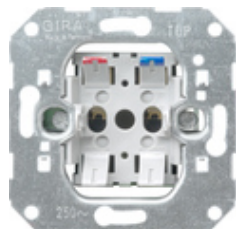

## Module signal lumineux

Spécification	Réf.	UV.	EUR/pièce HTVA	SP	EAN
	0161 00	1/5	11,77	01	4010337161004

## Caractéristiques techniques

Profondeur d'encastrement:	28 mm
section de raccordement	
- maximum:	2 × 2,5 mm <sup>2</sup>
- minimum:	2 × 1,5 mm <sup>2</sup>