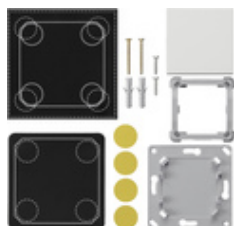

Juego de montaje de transmisor de pared inalámbrico EnOcean de 1 elemento y transmisor de pared Bluetooth® de 1 elemento System 55

Especificación	Ref.	UE	SP	EAN
 blanco brillante	8231 03	1	02	4010337031956
 blanco mate	8231 27	1	02	4010337031970