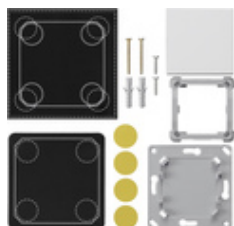

Juego de montaje de transmisor de pared inalámbrico EnOcean de 1 elemento y transmisor de pared Bluetooth® de 1 elemento System 55

Especificación	Ref.	UE	SP	EAN
 blanco brillante	8231 03	1	02	4010337031956
 blanco mate	8231 27	1	02	4010337031970