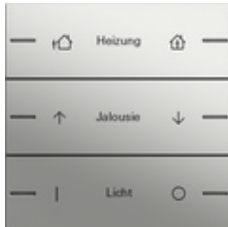

## Juego de tecla basculante de 3 elementos personalizable para sensor táctil 4.55

Especificación	Ref.	UE	SP	EAN
 blanco crema brillante	5763 01	1	06	4010337111597
 blanco brillante	5763 03	1	06	4010337111603
 blanco mate	5763 27	1	06	4010337111610
 antracita	5763 28	1	06	4010337111627
 color aluminio	5763 26	1	06	4010337111634
 negro mate	5763 005	1	06	4010337111641
 gris mate	5763 015	1	06	4010337111658
 acero inoxidable	5763 600	1	06	4010337111665

### Notes

- La rotulación se lleva a cabo a través del servicio de rotulación Gira y se aplica de forma precisa y permanente al material mediante tecnología láser. Para lograr un diseño individual, tras registrarse de forma gratuita, se puede elegir entre varias fuentes y símbolos, de