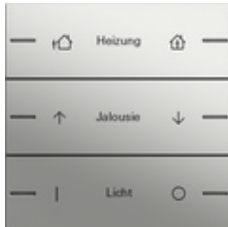

Juego de tecla basculante de 3 elementos personalizable para sensor táctil 4.55

Especificación	Ref.	UE	SP	EAN
 blanco crema brillante	5763 01	1	06	4010337111597
 blanco brillante	5763 03	1	06	4010337111603
 blanco mate	5763 27	1	06	4010337111610
 antracita	5763 28	1	06	4010337111627
 color aluminio	5763 26	1	06	4010337111634
 negro mate	5763 005	1	06	4010337111641
 gris mate	5763 015	1	06	4010337111658
 acero inoxidable	5763 600	1	06	4010337111665

Notes

- La rotulación se lleva a cabo a través del servicio de rotulación Gira y se aplica de forma precisa y permanente al material mediante tecnología láser. Para lograr un diseño individual, tras registrarse de forma gratuita, se puede elegir entre varias fuentes y símbolos, de